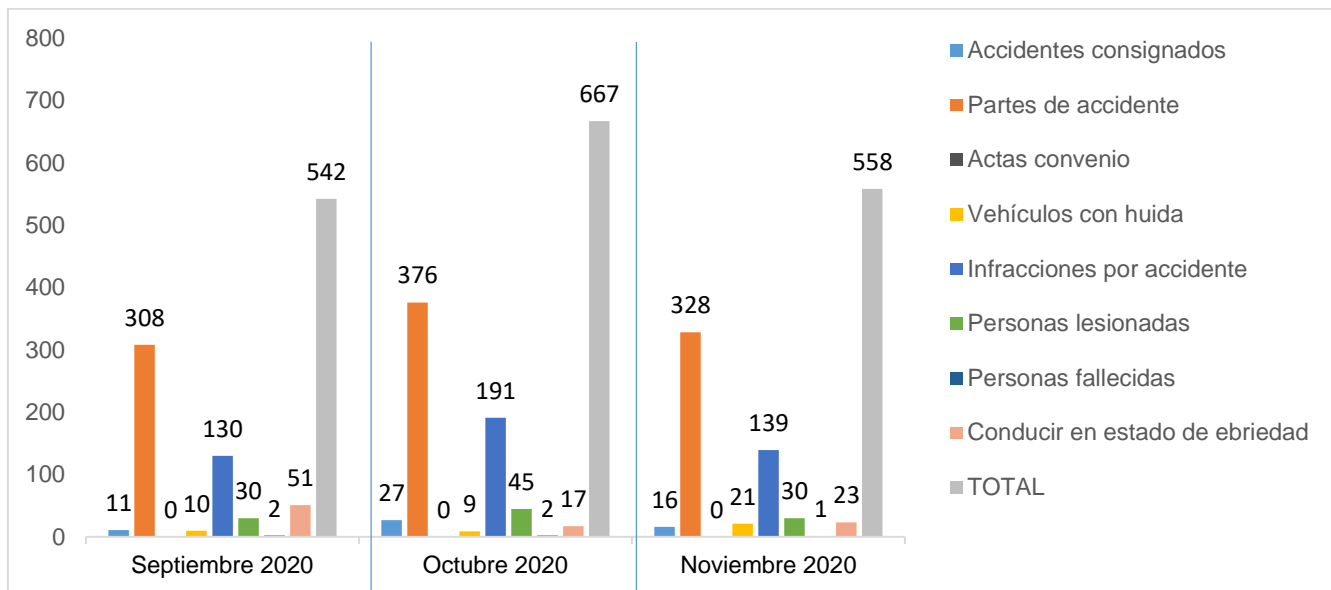

MUNICIPIO DE GARCÍA, NUEVO LEÓN

NOVIEMBRE DE 2020

INSTITUCIÓN DE POLICÍA PREVENTIVA MUNICIPAL

ESTADÍSTICAS DE GRÁFICA DE ACCIDENTES

Área responsable de generar la información: Institución de Policía Preventiva Municipal.

MUNICIPIO DE GARCÍA, NUEVO LEÓN

NOVIEMBRE DE 2020

ESTADÍSTICAS DE GRÁFICA DE ACCIDENTES

Área responsable de generar la información: Institución de Policía Preventiva Municipal.

MUNICIPIO DE GARCÍA, NUEVO LEÓN