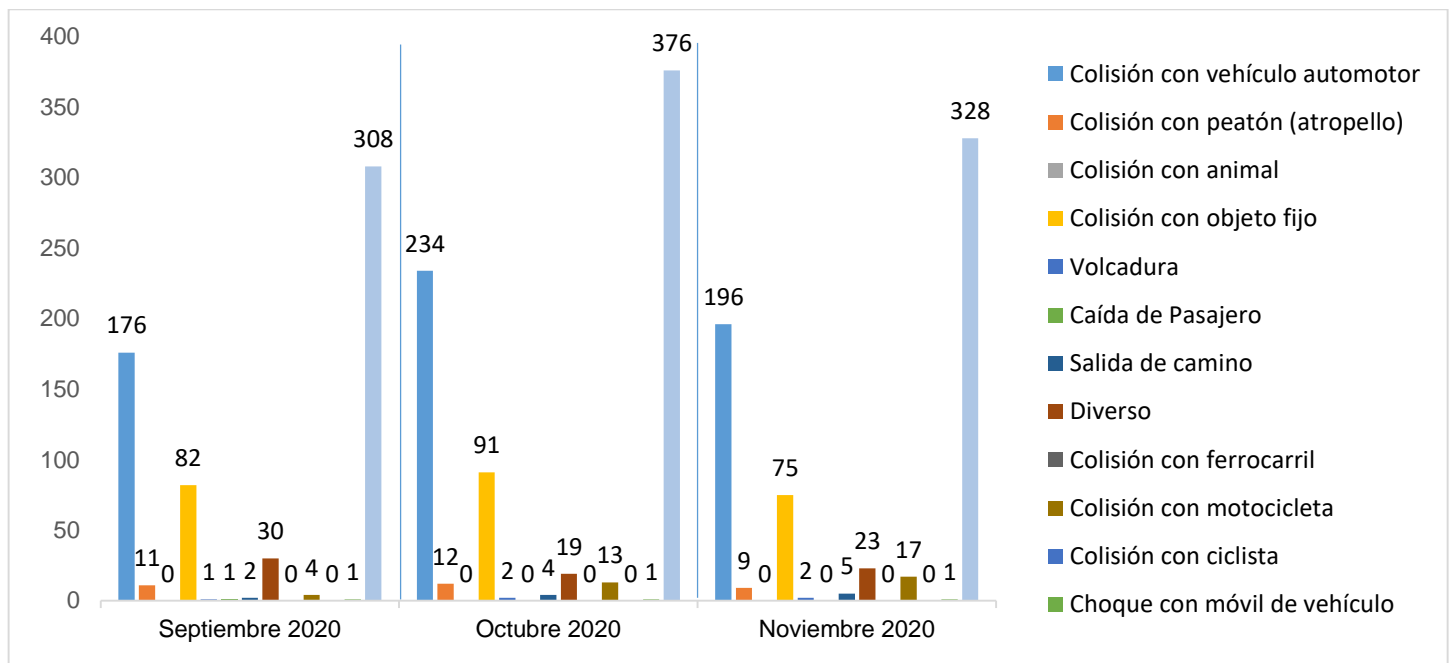

MUNICIPIO DE GARCÍA, NUEVO LEÓN

NOVIEMBRE DE 2020

INSTITUCIÓN DE POLICÍA PREVENTIVA MUNICIPAL

ESTADÍSTICAS DE GRÁFICA DE ACCIDENTES

Área responsable de generar la información: Institución de Policía Preventiva Municipal.

MUNICIPIO DE GARCÍA, NUEVO LEÓN

NOVIEMBRE DE 2020

ESTADÍSTICAS DE GRÁFICA DE ACCIDENTES

Área responsable de generar la información: Institución de Policía Preventiva Municipal.

MUNICIPIO DE GARCÍA, NUEVO LEÓN