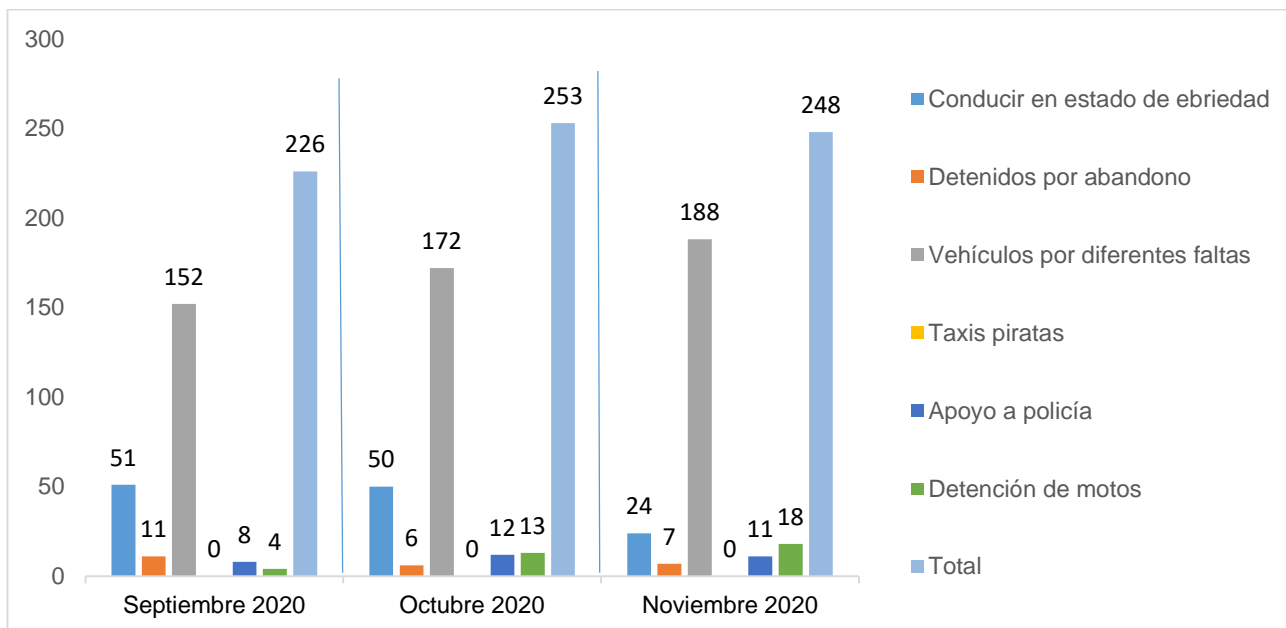

MUNICIPIO DE GARCÍA, NUEVO LEÓN

NOVIEMBRE DE 2020

INSTITUCIÓN DE POLICÍA PREVENTIVA MUNICIPAL

ESTADÍSTICAS DE GRÁFICA DE ACCIDENTES

Área responsable de generar la información: Institución de Policía Preventiva Municipal.

MUNICIPIO DE GARCÍA, NUEVO LEÓN

NOVIEMBRE DE 2020

ESTADÍSTICAS DE GRÁFICA DE ACCIDENTES

Área responsable de generar la información: Institución de Policía Preventiva Municipal.

MUNICIPIO DE GARCÍA, NUEVO LEÓN

NOVIEMBRE DE 2020

INSTITUCIÓN DE POLICÍA PREVENTIVA MUNICIPAL
ESTADÍSTICAS DE GRÁFICA DE ACCIDENTES DETENCIONES

Área responsable de generar la información: Institución de Policía Preventiva Municipal.