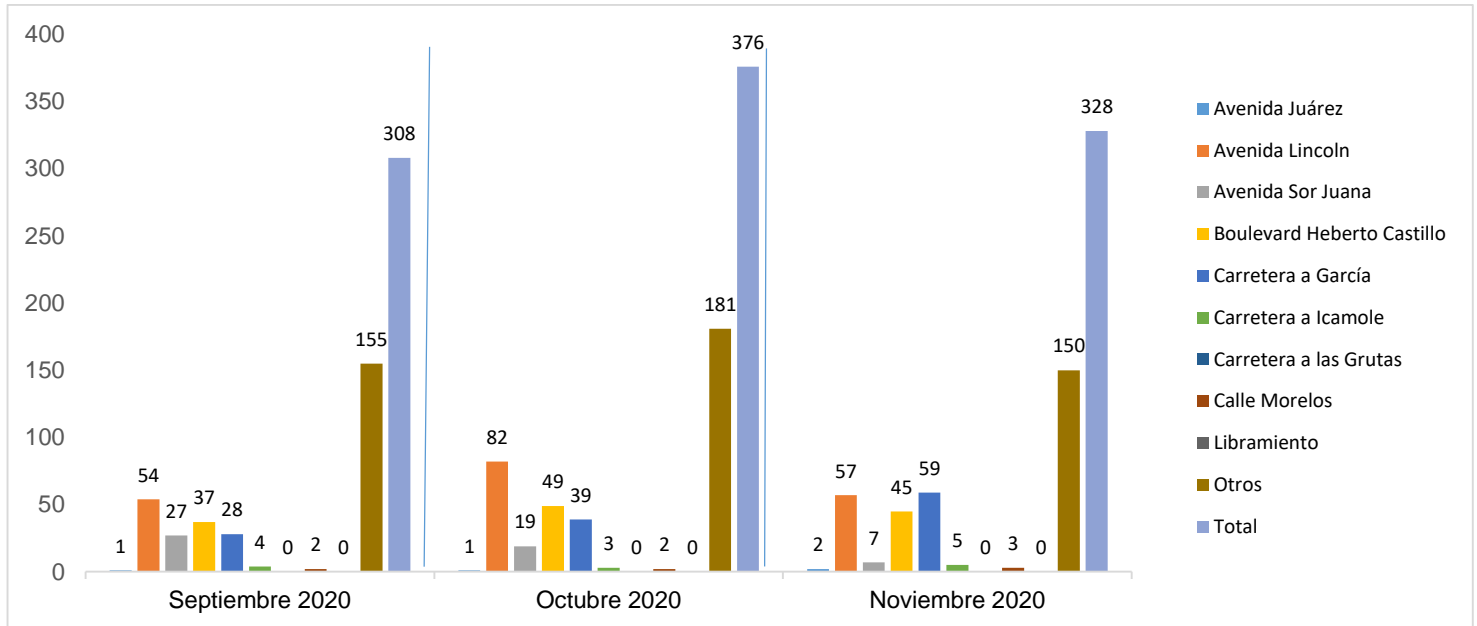

MUNICIPIO DE GARCÍA, NUEVO LEÓN

NOVIEMBRE DE 2020

INSTITUCIÓN DE POLICÍA PREVENTIVA MUNICIPAL

ESTADÍSTICAS DE GRÁFICA DE ACCIDENTES

Área responsable de generar la información: Institución de Policía Preventiva Municipal.

MUNICIPIO DE GARCÍA, NUEVO LEÓN

NOVIEMBRE DE 2020

ESTADÍSTICAS DE GRÁFICA DE ACCIDENTES

Área responsable de generar la información: Institución de Policía Preventiva Municipal.

MUNICIPIO DE GARCÍA, NUEVO LEÓN